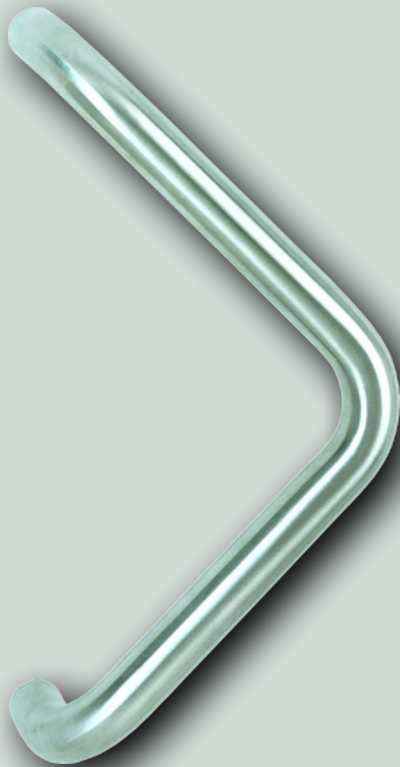

RWS Edelstahl Griffpaket 2

- RWS Edelstahl-Dreieckgriff
350 mm Achsmaß
- ovale Edelstahl-PZ-Rosette
- mit Standard-Innendrucker

Netto-
Paketpreis
70,- EUR

inkl. Befestigungs-
system